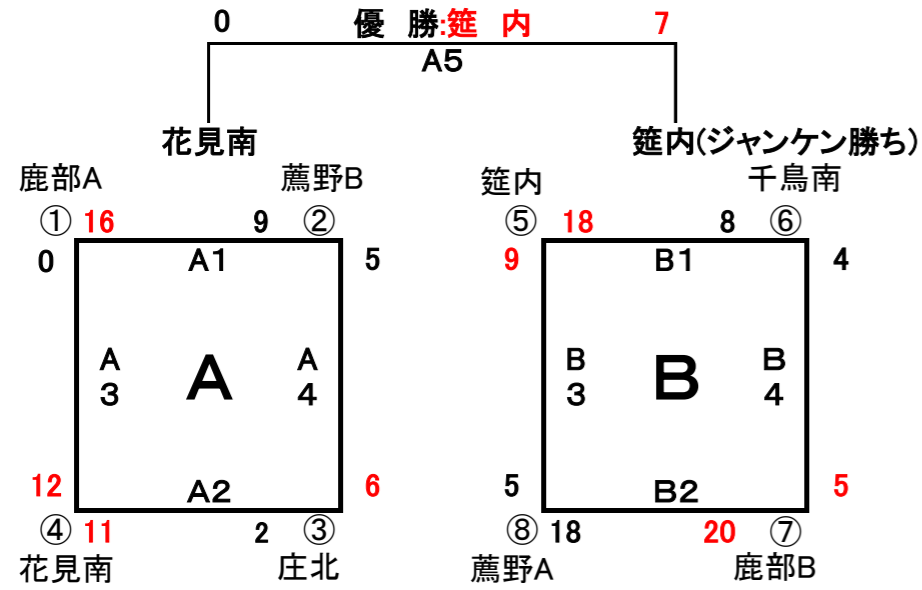

# 第35回地域対抗ソフトボール大会 組合わせ

Aパート・グリーンパーク

A・B

Bパート・小野公園野球場

C・D

Cパート・小野公園多目的広場

E・F

女子の部・小野小学校

G 優勝: 花見東1・準: 舞の里2