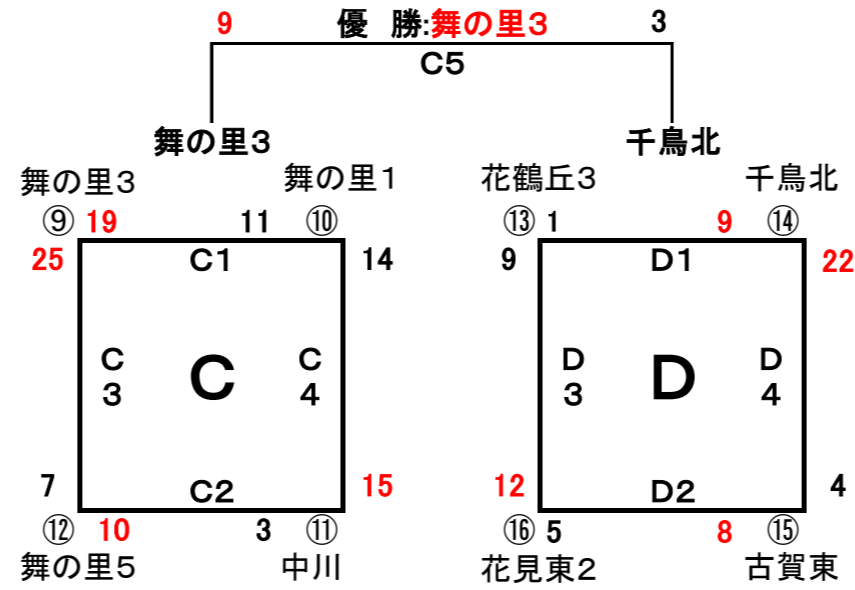

# 第35回地域対抗ソフトボール大会 組合わせ

Aパート・グリーンパーク

A・B

Bパート・小野公園野球場

C・D

Cパート・小野公園多目的広場

E・F

女子の部・小野小学校

G 優勝: 花見東1・準: 舞の里2