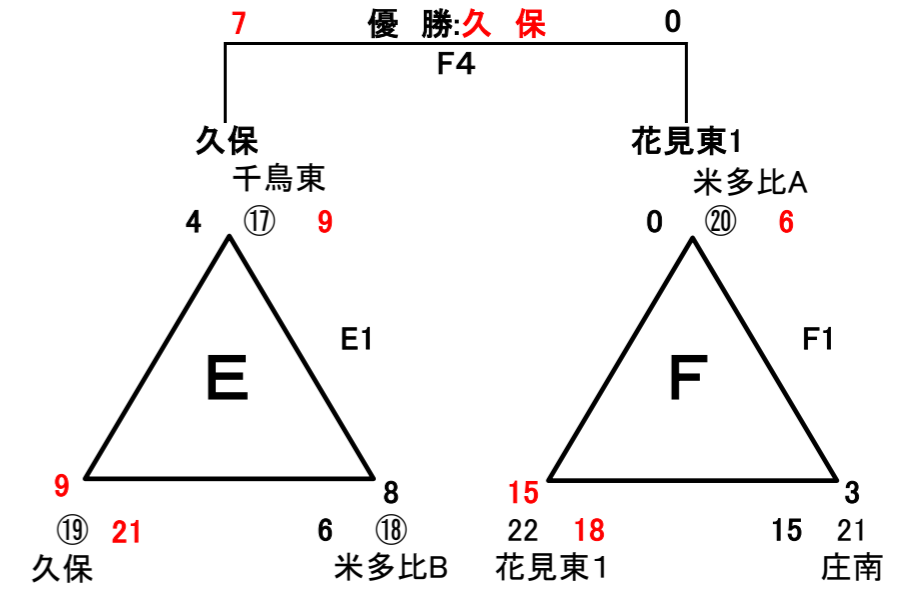

# 第35回地域対抗ソフトボール大会 組合わせ

Aパート・グリーンパーク

A・B

Bパート・小野公園野球場

C・D

Cパート・小野公園多目的広場

E・F

女子の部・小野小学校

G 優勝: 花見東1・準: 舞の里2